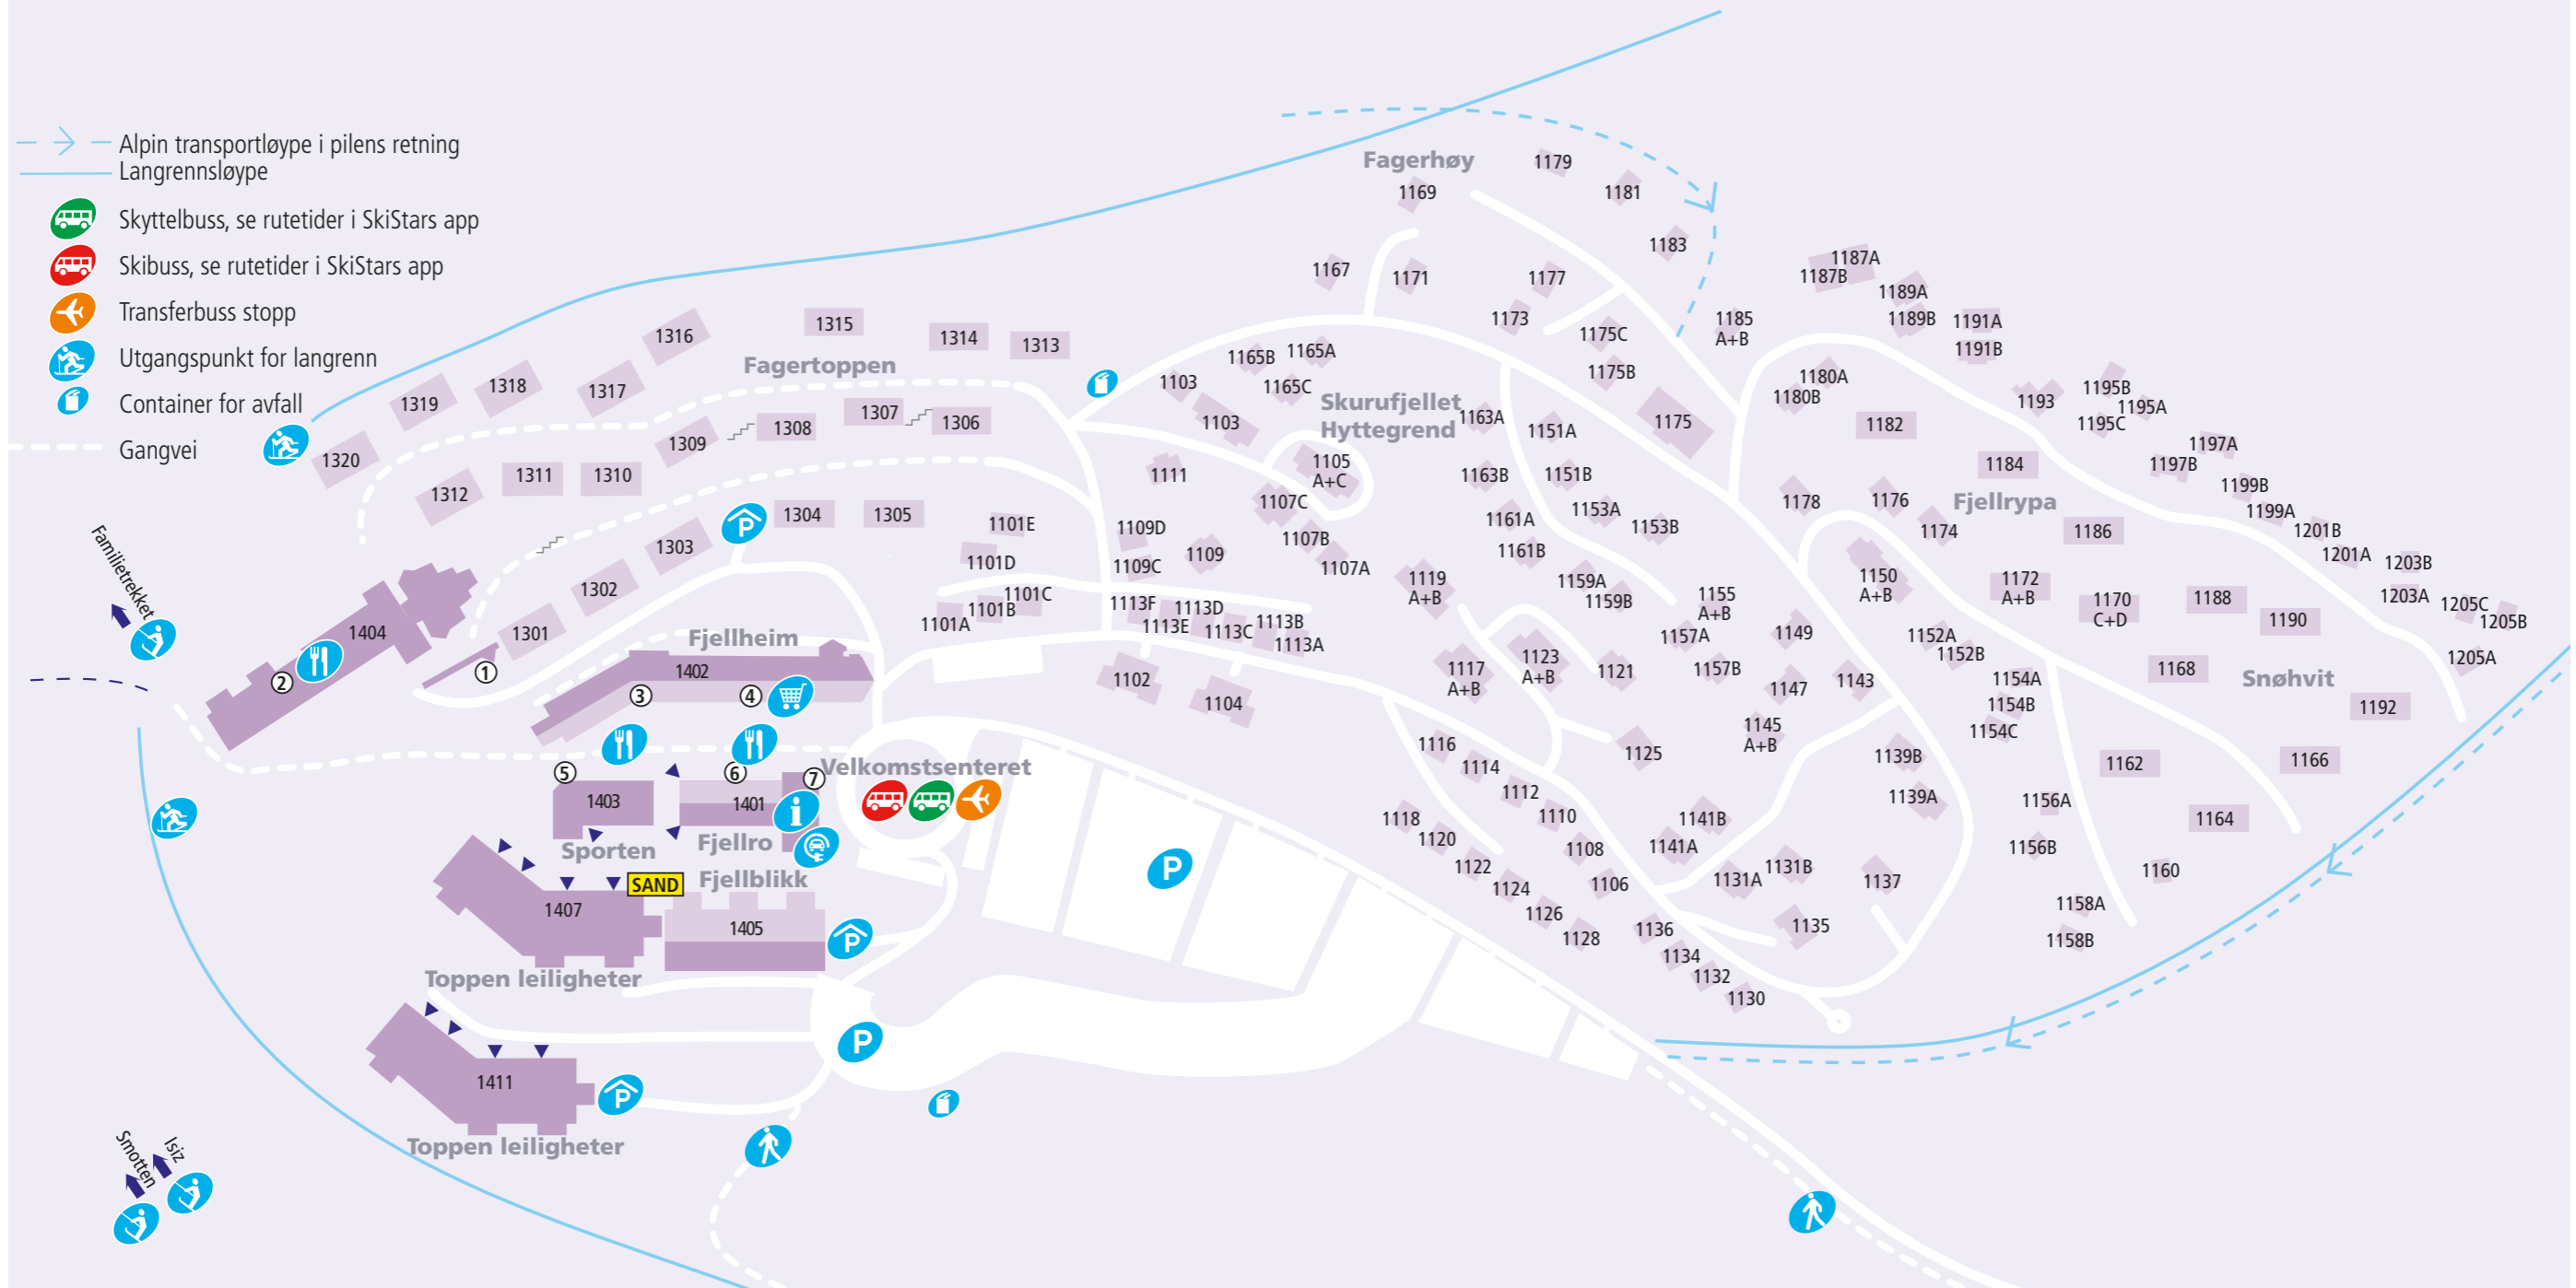

HØYFJELLSSENTERET

FAGERÅSEN HYTTEOMRÅDE